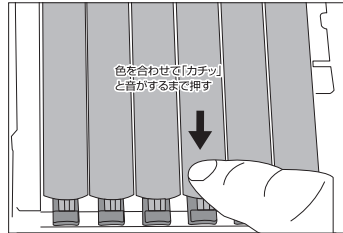

〈インクジェットプリンタ専用〉インクカートリッジ 共通取扱説明書

エプソン用IC70/70L/80/80L/ITH互換インクカートリッジ

この説明書を必ず読んで正しくお使いください。

エプソン用IC70/70L/80/80L/ITH各部の名称と機能

セット方法

下記のセット方法はIC70Lを例として説明します。IC80、ITHシリーズの場合も同じ方法でセットします。

1. 保護キャップをゆっくり取り外してください。
2. インクカートリッジのラベル色とプリンタの挿入箇所の色を合わせ、セットしてください。

3. インクカートリッジをプリンタにセットした後、プリンターディスプレイに「純正品ではありません」などのメッセージが出る場合は、「OK」「はい」などをクリックして、そのままお使いください。

純正品ではありません。
【インクカートリッジ】

BK ICBK70/70L

OK 次へ

4. プリンタの取扱説明書に従って、プリントヘッドのクリーニングと印刷確認（ノズルチェック印刷）を行ってください。

正常 ノズルは目詰まりしていません。印刷できます。

異常 ノズルは目詰まりしています。クリーニングを実行してください。

5. 印刷しようとした際に「エプソン非純正品が検出されました」などのメッセージが出る場合は「はい」「次へ」「OK」などをクリックし、そのままお使いください。

「はい」を選択

取換えるタイミングについて

パソコン画面およびプリンタディスプレイに「**×**」の表示が出た時点で新しいカートリッジと交換してください。

※ プリンタの青いボタンを押すと、カートリッジが浮き上がります。インクカートリッジを引き上げてプリンタから取り外してください。