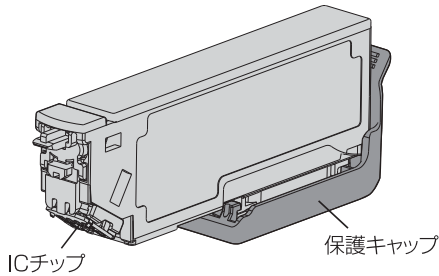

〈インクジェットプリンタ専用〉インクカートリッジ 共通取扱説明書

エプソン用IC70/70L/80/80L/ITH互換インクカートリッジ

この説明書を必ず読んで正しくお使いください。

エプソン用IC70/70L/80/80L/ITH各部の名称と機能

セット方法

下記のセット方法はIC70Lを例として説明します。IC80、ITHシリーズの場合も同じ方法でセットします。

1. 保護キャップをゆっくり取り外してください。
2. インクカートリッジのラベル色とプリンタの挿入箇所の色を合わせ、セットしてください。

3. インクカートリッジをプリンタにセットした後、プリンターディスプレイに「純正品ではありません」などのメッセージが出る場合は、「OK」「はい」などをクリックして、そのままお使いください。

純正品ではありません。
【インクカートリッジ】

BK ICBK70/70L

OK 次へ

4. プリンタの取扱説明書に従って、プリントヘッドのクリーニングと印刷確認（ノズルチェック印刷）を行ってください。

正常 ノズルは目詰まりしていません。印刷できます。

異常 ノズルは目詰まりしています。クリーニングを実行してください。

5. 印刷しようとした際に「エプソン非純正品が検出されました」などのメッセージが出る場合は「はい」「次へ」「OK」などをクリックし、そのままお使いください。

「はい」を選択

取換えるタイミングについて

パソコン画面およびプリンタディスプレイに「**×**」の表示が出た時点で新しいカートリッジと交換してください。

※ プリンタの青いボタンを押すと、カートリッジが浮き上がります。インクカートリッジを引き上げてプリンタから取り外してください。