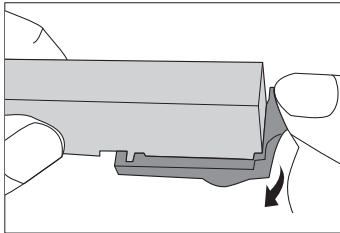

〈インクジェットプリンタ専用〉インクカートリッジ 共通取扱説明書

エプソン用IC70/70L/80/80L/ITH互換インクカートリッジ

この説明書を必ず読んで正しくお使いください。

エプソン用IC70/70L/80/80L/ITH各部の名称と機能

セット方法

下記のセット方法はIC70Lを例として説明します。IC80、ITHシリーズの場合も同じ方法でセットします。

1. 保護キャップをゆっくり取り外してください。
2. インクカートリッジのラベル色とプリンタの挿入箇所の色を合わせ、セットしてください。