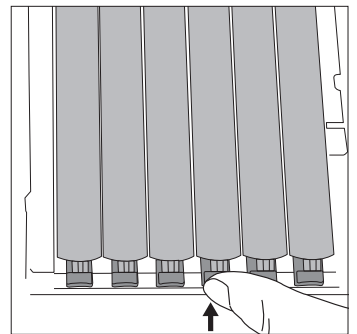

異常 ノズルは目詰まりしています。クリーニングを実行してください。

5. 印刷しようとした際に「エプソン非純正品が検出されました」などのメッセージが出る場合は「はい」「次へ」「OK」などをクリックし、そのままお使いください。

「はい」を選択

取換えるタイミングについて

パソコン画面およびプリンタディスプレイに「**×**」の表示が出た時点で新しいカートリッジと交換してください。

※ プリンタの青いボタンを押すと、カートリッジが浮き上がります。インクカートリッジを引き上げてプリンタから取り外してください。