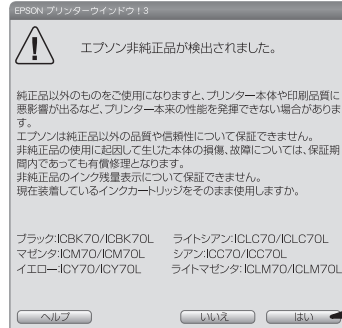

〈インクジェットプリンタ専用〉インクカートリッジ 共通取扱説明書

エプソン用IC70/70L/80/80L/ITH互換インクカートリッジ

この説明書を必ず読んで正しくお使いください。

エプソン用IC70/70L/80/80L/ITH各部の名称と機能

セット方法

下記のセット方法はIC70Lを例として説明します。IC80、ITHシリーズの場合も同じ方法でセットします。

1. 保護キャップをゆっくり取り外してください。
2. インクカートリッジのラベル色とプリンタの挿入箇所の色を合わせ、セットしてください。

3. インクカートリッジをプリンタにセットした後、プリンターディスプレイに「純正品ではありません」などのメッセージが出る場合は、「OK」「はい」などをクリックして、そのままお使いください。

純正品ではありません。
【インクカートリッジ】

BK ICBK70/70L

OK 次へ

4. プリンタの取扱説明書に従って、プリントヘッドのクリーニングと印刷確認（ノズルチェック印刷）を行ってください。

正常 ノズルは目詰まりしていません。印刷できます。

異常 ノズルは目詰まりしています。クリーニングを実行してください。

5. 印刷しようとした際に「エプソン非純正品が検出されました」などのメッセージが出る場合は「はい」「次へ」「OK」などをクリックし、そのままお使いください。

「はい」を選択

取換えるタイミングについて

パソコン画面およびプリンタディスプレイに「**×**」の表示が出た時点で新しいカートリッジと交換してください。

※ プリンタの青いボタンを押すと、カートリッジが浮き上がります。インクカートリッジを引き上げてプリンタから取り外してください。