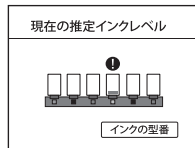

〈インクジェットプリンター専用〉インクカートリッジ

共通取扱説明書

キヤノン用 BCI-380XL 互換インクカートリッジ

BCI-381/381XL

この説明書を必ず読んで正しくお使いください。

各部の名称

ご使用および保管に関する注意

- ●本製品はインクジェットプリンター専用のインクカートリッジです。ご使用の際には必ず取扱説明書をよく読んでからご使用ください。
- ●お子様の手の届かない場所に保管してください。
- ●インクを飲まないでください。万一、誤って飲み込んだ場合は、水を飲ませる。また、目に入った場合は、こすらずに水でよく洗う等の処置をして、すぐに医師の診察を受けてください。
- ●皮膚などにインクがついてしまった場合は、時間がたつと落ちにくくなりますので、すぐに石けんや水で洗い流してください。
- ●直射日光の当たる場所を避け、冷暗所に保管してください。
- ●最適な画質を得るため、弊社インクカートリッジとの組み合わせ使用は、弊社製品もしくは純正品を推奨します。その他のメーカー品との組み合わせはお避けください。
- ●ご使用になるまでは、開封しないでください。
- ●使用後のインクカートリッジは、絶対に振らないでください。また、インクカートリッジを落としたり、側面を押ししたりしないでください。インクが飛び散って手や衣服を汚す恐れがあります。
- ●印刷にカスレが発生したらヘッドクリーニングを行い、目詰まりパターンが正常になってから印刷してください。詳しくは、各プリンターの取扱説明書をお読みください。
- ●ヘッドクリーニングを2~3回行っても、目詰まりパターンが正常に印刷されない時は、そのままの状態です。1~2時間放置した後、目詰まりパターンが正常なことを確認後、印刷してください。
- ●インク残量が「X」と表示された際に、インクカートリッジにインクが残っている場合がありますが、通常のインク量を消費できているので問題ございません。
- ●一度セットしたインクカートリッジは、交換時以外取り外さないでください。
- ●運搬等でインクカートリッジを振ったり、振動を掛けた場合は、24時間以上放置してから使用してください。(インク内部に気泡が出来、カスレなどの原因になります。)
- ●インクカートリッジは分解しないでください。
- ●ICチップ(基板部分)には手を触れないでください。
- ●ICチップが認識されない場合は、カートリッジのセット状態を確認し、再度セットしてください。
- ●インクが漏れることがありますので、インクカートリッジに貼られているラベルは破ったり、はかしたりしないでください。
- ●開封してから長時間使用されなかったインクは、変質することもありますので、開封後は半年以内に使い切ってください。

セット方法

- 1、インクカートリッジ上部の黄色い「PULLテープ」を手前にはかしてください。
- 2、オレンジ色のカバーを外してください。
  ※インク吐出口には触れないでください。

- 3、インクカートリッジのラベル色とプリンターの挿入箇所の色を合わせて、セットしてください。

セットに関する注意

- ●必ず先に、PULLテープ(黄色)をはかしてください。
- ●絶対に振らないでください。
- ●落としたり、側面を強く押ししたりしないでください。

上記注意事項の通り行わなかった場合、インクで手や衣服を汚す恐れがあります。

交換に関する注意