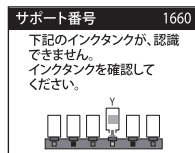

〈インクジェットプリンター専用〉インクカートリッジ

共通取扱説明書

キヤノン用 BCI-380XL 互換インクカートリッジ

BCI-381/381XL

この説明書を必ず読んで正しくお使いください。

各部の名称

ご使用および保管に関する注意

- ●本製品はインクジェットプリンター専用のインクカートリッジです。ご使用の際には必ず取扱説明書をよく読んでからご使用ください。
- ●お子様の手の届かない場所に保管してください。
- ●インクを飲まないでください。万一、誤って飲み込んだ場合は、水を飲ませる。また、目に入った場合は、こすらずに水でよく洗う等の処置をして、すぐに医師の診察を受けてください。
- ●皮膚などにインクがついてしまった場合は、時間がたつと落ちにくくなりますので、すぐに石けんや水で洗い流してください。
- ●直射日光の当たる場所を避け、冷暗所に保管してください。
- ●最適な画質を得るため、弊社インクカートリッジとの組み合わせ使用は、弊社製品もしくは純正品を推奨します。その他のメーカー品との組み合わせはお避けください。
- ●ご使用になるまでは、開封しないでください。
- ●使用後のインクカートリッジは、絶対に振らないでください。また、インクカートリッジを落としたり、側面を押ししたりしないでください。インクが飛び散って手や衣服を汚す恐れがあります。
- ●印刷にカスレが発生したらヘッドクリーニングを行い、目詰まりパターンが正常になってから印刷してください。詳しくは、各プリンターの取扱説明書をお読みください。
- ●ヘッドクリーニングを2~3回行っても、目詰まりパターンが正常に印刷されない時は、そのままの状態です。1~2時間放置した後、目詰まりパターンが正常なことを確認後、印刷してください。
- ●インク残量が「X」と表示された際に、インクカートリッジにインクが残っている場合がありますが、通常のインク量を消費できているので問題ございません。
- ●一度セットしたインクカートリッジは、交換時以外取り外さないでください。
- ●運搬等でインクカートリッジを振ったり、振動を掛けた場合は、24時間以上放置してから使用してください。(インク内部に気泡が出来、カスレなどの原因になります。)
- ●インクカートリッジは分解しないでください。
- ●ICチップ(基板部分)には手を触れないでください。
- ●ICチップが認識されない場合は、カートリッジのセット状態を確認し、再度セットしてください。
- ●インクが漏れることがありますので、インクカートリッジに貼られているラベルは破ったり、はかしたりしないでください。
- ●開封してから長時間使用されなかったインクは、変質することもありますので、開封後は半年以内に使い切ってください。

セット方法

- 1、インクカートリッジ上部の黄色い「PULLテープ」を手前にはかしてください。
- 2、オレンジ色のカバーを外してください。
  ※インク吐出口には触れないでください。

- 3、インクカートリッジのラベル色とプリンターの挿入箇所の色を合わせて、セットしてください。

セットに関する注意

- ●必ず先に、PULLテープ(黄色)をはかしてください。
- ●絶対に振らないでください。
- ●落としたり、側面を強く押ししたりしないでください。

上記注意事項の通り行わなかった場合、インクで手や衣服を汚す恐れがあります。

交換に関する注意