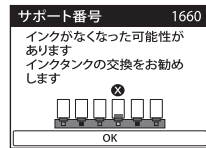

〈インクジェットプリンター専用〉インクカートリッジ

共通取扱説明書

キヤノン用 BCI-380XL 互換インクカートリッジ

BCI-381/381XL

この説明書を必ず読んで正しくお使いください。

各部の名称

ご使用および保管に関する注意

- ●本製品はインクジェットプリンター専用のインクカートリッジです。ご使用の際には必ず取扱説明書をよく読んでからご使用ください。
- ●お子様の手の届かない場所に保管してください。
- ●インクを飲まないでください。万一、誤って飲み込んだ場合は、水を飲ませる。また、目に入った場合は、こすらずに水でよく洗う等の処置をして、すぐに医師の診察を受けてください。
- ●皮膚などにインクがついてしまった場合は、時間がたつと落ちにくくなりますので、すぐに石けんや水で洗い流してください。
- ●直射日光の当たる場所を避け、冷暗所に保管してください。
- ●最適な画質を得るため、弊社インクカートリッジとの組み合わせ使用は、弊社製品もしくは純正品を推奨します。その他のメーカー品との組み合わせはお避けください。
- ●ご使用になるまでは、開封しないでください。
- ●使用後のインクカートリッジは、絶対に振らないでください。また、インクカートリッジを落としたり、側面を押ししたりしないでください。インクが飛び散って手や衣服を汚す恐れがあります。
- ●印刷にカスレが発生したらヘッドクリーニングを行い、目詰まりパターンが正常になってから印刷してください。詳しくは、各プリンターの取扱説明書をお読みください。
- ●ヘッドクリーニングを2~3回行っても、目詰まりパターンが正常に印刷されない時は、そのままの状態です。1~2時間放置した後、目詰まりパターンが正常なことを確認後、印刷してください。
- ●インク残量が「X」と表示された際に、インクカートリッジにインクが残っている場合がありますが、通常のインク量を消費できているので問題ございません。
- ●一度セットしたインクカートリッジは、交換時以外取り外さないでください。
- ●運搬等でインクカートリッジを振ったり、振動を掛けた場合は、24時間以上放置してから使用してください。(インク内部に気泡が出来、カスレなどの原因になります。)
- ●インクカートリッジは分解しないでください。
- ●ICチップ(基板部分)には手を触れないでください。
- ●ICチップが認識されない場合は、カートリッジのセット状態を確認し、再度セットしてください。
- ●インクが漏れることがありますので、インクカートリッジに貼られているラベルは破ったり、はかしたりしないでください。
- ●開封してから長時間使用されなかったインクは、変質することもありますので、開封後は半年以内に使い切ってください。

セット方法

- 1、インクカートリッジ上部の黄色い「PULLテープ」を手前にはかしてください。
- 2、オレンジ色のカバーを外してください。
  ※インク吐出口には触れないでください。

- 3、インクカートリッジのラベル色とプリンターの挿入箇所の色を合わせて、セットしてください。

セットに関する注意

- ●必ず先に、PULLテープ(黄色)をはかしてください。
- ●絶対に振らないでください。
- ●落としたり、側面を強く押ししたりしないでください。

上記注意事項の通り行わなかった場合、インクで手や衣服を汚す恐れがあります。

交換に関する注意