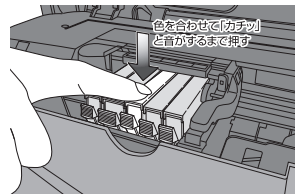

### 各部の名称

### セット方法

- 1、インクカートリッジ上部の黄色い「PULLテープ」を手前にはかしてください。
- 2、オレンジ色のカバーを外してください。  
※インク吐出口には触れないでください。

- 3、インクカートリッジのラベル色とプリンターの挿入箇所の色を合わせて、セットしてください。