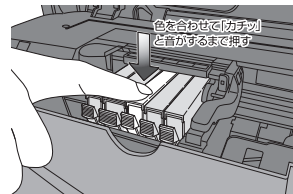

## 各部の名称

## セット方法

- 1、インクカートリッジ上部の黄色い「PULLテープ」を手前にはがしてださい。
- 2、オレンジ色のカバーを外してください。  
※インク吐出口には触れないでください。

- 3、インクカートリッジのラベル色とプリンターの挿入箇所の色を合わせて、セットしてください。