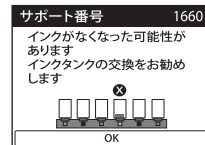

〈インクジェットプリンター専用〉インクカートリッジ

共通取扱説明書

キヤノン用 BCI-380/381 互換インクカートリッジ
BCI-380XL

この説明書を必ず読んで正しくお使いください。

各部の名称

ご使用および保管に関する注意

- ●本製品はインクジェットプリンター専用のインクカートリッジです。ご使用の際は必ず取扱説明書をよく読んでからご使用ください。
- ●お子様の手の届かない場所に保管してください。
- ●インクを飲まないでください。万一、誤って飲み込んだ場合は、水を飲ませる。また、目に入った場合は、こすらずに水でよく洗う等の処置をして、すぐに医師の診察を受けてください。
- ●皮膚などにインクがついてしまった場合は、時間がたつと落ちにくくなりますので、すぐに石けんや水で洗い流してください。
- ●直射日光の当たる場所を避け、冷暗所に保管してください。
- ●最適な画質を得るため、弊社インクカートリッジとの組み合わせ使用は、弊社製品もしくは純正品を推奨します。その他のメーカー品との組み合わせはお避けください。
- ●ご使用になるまでは、開封しないでください。
- ●使用後のインクカートリッジは、絶対に振らないでください。また、インクカートリッジを落としたり、側面を押ししたりしないでください。インクが飛び散って手や衣服等を汚す恐れがあります。
- ●印刷にカスレが発生したらヘッドクリーニングを行い、目詰まりパターンが正常になってから印刷してください。詳しくは、各プリンターの取扱説明書をお読みください。
- ●ヘッドクリーニングを2~3回行っても、目詰まりパターンが正常に印刷されない時は、そのままの状態での、1~2時間放置した後、目詰まりパターンが正常なことを確認後、印刷してください。
- ●インク残量が「X」と表示された際に、インクカートリッジにインクが残っている場合がありますが、通常のインク量を消費できておりますので問題ございません。
- ●一度セットしたインクカートリッジは、交換時以外取り外さないでください。
- ●運搬等でインクカートリッジを振ったり、振動を掛けた場合は、24時間以上放置してから使用してください。(インク内部に気泡が出来、カスレなどの原因になります。)
- ●インクカートリッジは分解しないでください。
- ●ICチップ(基板部分)には手を触れないでください。
- ●ICチップが認識されない場合は、カートリッジのセット状態を確認し、再度セットしてください。
- ●インクが漏れることがありますので、インクカートリッジに貼られているラベルは破ったり、はがしたりしないでください。
- ●開封してから長時間使用されなかったインクは、変質することもありますので、開封後は半年以内に使い切ってください。

セット方法

- 1、インクカートリッジ上部の黄色い「PULLテープ」を手前にはがしてださい。
- 2、オレンジ色のカバーを外してください。
  ※インク吐出口には触れないでください。

- 3、インクカートリッジのラベル色とプリンターの挿入箇所の色を合わせて、セットしてください。

▲セットに関する注意

- ●必ず先に、PULLテープ(黄色)をはがしてください。
- ●絶対に振らないでください。
- ●落としたり、側面を強く押ししたりしないでください。

上記注意事項の通り行わなかった場合、インクで手や衣服を汚す恐れがあります。

▲交換に関する注意