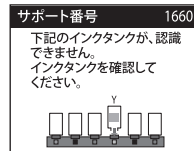

〈インクジェットプリンター専用〉インクカートリッジ

共通取扱説明書

キヤノン用 BCI-380/381 互換インクカートリッジ
BCI-380XL

この説明書を必ず読んで正しくお使いください。

各部の名称

ご使用および保管に関する注意

- ●本製品はインクジェットプリンター専用のインクカートリッジです。ご使用の際は必ず取扱説明書をよく読んでからご使用ください。
- ●お子様の手の届かない場所に保管してください。
- ●インクを飲まないでください。万一、誤って飲み込んだ場合は、水を飲ませる。また、目に入った場合は、こすらずに水でよく洗う等の処置をして、すぐに医師の診察を受けてください。
- ●皮膚などにインクがついてしまった場合は、時間がたつと落ちにくくなりますので、すぐに石けんや水で洗い流してください。
- ●直射日光の当たる場所を避け、冷暗所に保管してください。
- ●最適な画質を得るため、弊社インクカートリッジとの組み合わせ使用は、弊社製品もしくは純正品を推奨します。その他のメーカー品との組み合わせはお避けください。
- ●ご使用になるまでは、開封しないでください。
- ●使用後のインクカートリッジは、絶対に振らないでください。また、インクカートリッジを落としたり、側面を押ししたりしないでください。インクが飛び散って手や衣服等を汚す恐れがあります。
- ●印刷にカスレが発生したらヘッドクリーニングを行い、目詰まりパターンが正常になってから印刷してください。詳しくは、各プリンターの取扱説明書をお読みください。
- ●ヘッドクリーニングを2~3回行っても、目詰まりパターンが正常に印刷されない時は、そのままの状態での、1~2時間放置した後、目詰まりパターンが正常なことを確認後、印刷してください。
- ●インク残量が「X」と表示された際に、インクカートリッジにインクが残っている場合がありますが、通常のインク量を消費できておりますので問題ございません。
- ●一度セットしたインクカートリッジは、交換時以外取り外さないでください。
- ●運搬等でインクカートリッジを振ったり、振動を掛けた場合は、24時間以上放置してから使用してください。(インク内部に気泡が出来、カスレなどの原因になります。)
- ●インクカートリッジは分解しないでください。
- ●ICチップ(基板部分)には手を触れないでください。
- ●ICチップが認識されない場合は、カートリッジのセット状態を確認し、再度セットしてください。
- ●インクが漏れることがありますので、インクカートリッジに貼られているラベルは破ったり、はがしたりしないでください。
- ●開封してから長時間使用されなかったインクは、変質することもありますので、開封後は半年以内に使い切ってください。

セット方法

- 1、インクカートリッジ上部の黄色い「PULLテープ」を手前にはがしてださい。
- 2、オレンジ色のカバーを外してください。
  ※インク吐出口には触れないでください。

- 3、インクカートリッジのラベル色とプリンターの挿入箇所の色を合わせて、セットしてください。

▲セットに関する注意

- ●必ず先に、PULLテープ(黄色)をはがしてください。
- ●絶対に振らないでください。
- ●落としたり、側面を強く押ししたりしないでください。

上記注意事項の通り行わなかった場合、インクで手や衣服を汚す恐れがあります。

▲交換に関する注意