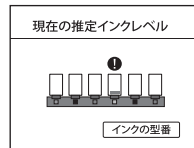

〈インクジェットプリンター専用〉インクカートリッジ

共通取扱説明書

キヤノン用 BCI-380/381 互換インクカートリッジ
BCI-380XL

この説明書を必ず読んで正しくお使いください。

各部の名称

ご使用および保管に関する注意

- ●本製品はインクジェットプリンター専用のインクカートリッジです。ご使用の際は必ず取扱説明書をよく読んでからご使用ください。
- ●お子様の手の届かない場所に保管してください。
- ●インクを飲まないでください。万一、誤って飲み込んだ場合は、水を飲ませる。また、目に入った場合は、こすらずに水でよく洗う等の処置をして、すぐに医師の診察を受けてください。
- ●皮膚などにインクがついてしまった場合は、時間がたつと落ちにくくなりますので、すぐに石けんや水で洗い流してください。
- ●直射日光の当たる場所を避け、冷暗所に保管してください。
- ●最適な画質を得るため、弊社インクカートリッジとの組み合わせ使用は、弊社製品もしくは純正品を推奨します。その他のメーカー品との組み合わせはお避けください。
- ●ご使用になるまでは、開封しないでください。
- ●使用後のインクカートリッジは、絶対に振らないでください。また、インクカートリッジを落としたり、側面を押ししたりしないでください。インクが飛び散って手や衣服等を汚す恐れがあります。
- ●印刷にカスレが発生したらヘッドクリーニングを行い、目詰まりパターンが正常になってから印刷してください。詳しくは、各プリンターの取扱説明書をお読みください。
- ●ヘッドクリーニングを2~3回行っても、目詰まりパターンが正常に印刷されない時は、そのままの状態での、1~2時間放置した後、目詰まりパターンが正常なことを確認後、印刷してください。
- ●インク残量が「X」と表示された際に、インクカートリッジにインクが残っている場合がありますが、通常のインク量を消費できておりますので問題ございません。
- ●一度セットしたインクカートリッジは、交換時以外取り外さないでください。
- ●運搬等でインクカートリッジを振ったり、振動を掛けた場合は、24時間以上放置してから使用してください。(インク内部に気泡が出来、カスレなどの原因になります。)
- ●インクカートリッジは分解しないでください。
- ●ICチップ(基板部分)には手を触れないでください。
- ●ICチップが認識されない場合は、カートリッジのセット状態を確認し、再度セットしてください。
- ●インクが漏れることがありますので、インクカートリッジに貼られているラベルは破ったり、はがしたりしないでください。
- ●開封してから長時間使用されなかったインクは、変質することもありますので、開封後は半年以内に使い切ってください。

セット方法

- 1、インクカートリッジ上部の黄色い「PULLテープ」を手前にはがしてださい。
- 2、オレンジ色のカバーを外してください。
  ※インク吐出口には触れないでください。

- 3、インクカートリッジのラベル色とプリンターの挿入箇所の色を合わせて、セットしてください。

▲セットに関する注意

- ●必ず先に、PULLテープ(黄色)をはがしてください。
- ●絶対に振らないでください。
- ●落としたり、側面を強く押ししたりしないでください。

上記注意事項の通り行わなかった場合、インクで手や衣服を汚す恐れがあります。

▲交換に関する注意