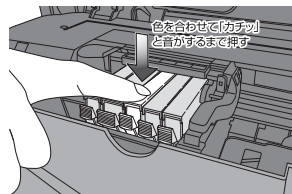

### 各部の名称

### セット方法

- 1、インクカートリッジ上部の黄色い「PULLテープ」を手前にはがしてください。
- 2、オレンジ色のカバーを外してください。  
※インク吐出口には触れないでください。

- 3、インクカートリッジのラベル色とプリンターの挿入箇所の色を合わせて、セットしてください。