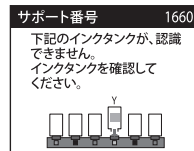

〈インクジェットプリンター専用〉インクカートリッジ

共通取扱説明書

キャノン用 BCI-380XL 互換インクカートリッジ BCI-381/381XL

この説明書を必ず読んで正しくお使いください。

各部の名称

ご使用および保管に関する注意

- ●本製品はインクジェットプリンター専用のインクカートリッジです。ご使用の際には必ず取扱説明書をよく読んでからご使用ください。
- ●お子様の手の届かない場所に保管してください。
- ●インクを飲まないでください。万一、誤って飲み込んだ場合は、水を飲ませる。また、目に入った場合は、こすらずに水でよく洗う等の処置をして、すぐに医師の診察を受けてください。
- ●皮膚などにインクがついてしまった場合は、時間がたつと落ちにくくなりますので、すぐに石けんや水で洗い流してください。
- ●直射日光の当たる場所を選び、冷暗所に保管してください。
- ●最適な画質を得るため、弊社インクカートリッジとの組み合わせ使用は、弊社製品もしくは純正品を推奨します。その他のメーカー品との組み合わせはお避けください。
- ●ご使用になるまでは、開封しないでください。
- ●使用後のインクカートリッジは、絶対に振らないでください。また、インクカートリッジを落としたり、側面を押ししたりしないでください。インクが飛び散って手や衣服等を汚す恐れがあります。
- ●印刷にカスレが発生したらヘッドクリーニングを行い、目詰まりパターンが正常になってから印刷してください。詳しくは、各プリンターの取扱説明書をお読みください。
- ●ヘッドクリーニングを2~3回行っても、目詰まりパターンが正常に印刷されない時は、そのままの状態です。1~2時間放置した後、目詰まりパターンが正常なことを確認後、印刷してください。
- ●インク残量が「X」と表示された際に、インクカートリッジにインクが残っている場合がありますが、通常のインク量を消費できておりますので問題ございません。
- ●一度セットしたインクカートリッジは、交換時以外取り外さないでください。
- ●運搬等でインクカートリッジを振ったり、振動を掛けた場合は、24時間以上放置してから使用してください。(インク内部に気泡が出来、カスレなどの原因になります。)
- ●インクカートリッジは分解しないでください。
- ●ICチップ(基板部分)には手を触れないでください。
- ●ICチップが認識されない場合は、カートリッジのセット状態を確認し、再度セットしてください。
- ●インクが漏れることがありますので、インクカートリッジに貼られているラベルは破れたり、はがしたりしないでください。
- ●開封してから長時間使用されなかったインクは、変質することもありますので、開封後は半年以内に使い切ってください。

セット方法

- 1、インクカートリッジ上部の黄色い「PULLテープ」を手前にはがしてください。
- 2、オレンジ色のカバーを外してください。
  ※インク吐出口には触れないでください。

- 3、インクカートリッジのラベル色とプリンターの挿入箇所の色を合わせて、セットしてください。

セットに関する注意

- ●必ず先に、PULLテープ(黄色)をはがしてください。
- ●絶対に振らないでください。
- ●落としたり、側面を強く押ししたりしないでください。

上記注意事項の通り行わなかった場合、インクで手や衣服を汚す恐れがあります。

交換に関する注意