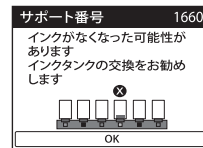

〈インクジェットプリンター専用〉インクカートリッジ

共通取扱説明書

キャノン用 BCI-380XL 互換インクカートリッジ BCI-381/381XL

この説明書を必ず読んで正しくお使いください。

各部の名称

ご使用および保管に関する注意

- ●本製品はインクジェットプリンター専用のインクカートリッジです。ご使用の際には必ず取扱説明書をよく読んでからご使用ください。
- ●お子様の手の届かない場所に保管してください。
- ●インクを飲まないでください。万一、誤って飲み込んだ場合は、水を飲ませる。また、目に入った場合は、こすらずに水でよく洗う等の処置をして、すぐに医師の診察を受けてください。
- ●皮膚などにインクがついてしまった場合は、時間がたつと落ちにくくなりますので、すぐに石けんや水で洗い流してください。
- ●直射日光の当たる場所を選び、冷暗所に保管してください。
- ●最適な画質を得るため、弊社インクカートリッジとの組み合わせ使用は、弊社製品もしくは純正品を推奨します。その他のメーカー品との組み合わせはお避けください。
- ●ご使用になるまでは、開封しないでください。
- ●使用後のインクカートリッジは、絶対に振らないでください。また、インクカートリッジを落としたり、側面を押ししたりしないでください。インクが飛び散って手や衣服等を汚す恐れがあります。
- ●印刷にカスレが発生したらヘッドクリーニングを行い、目詰まりパターンが正常になってから印刷してください。詳しくは、各プリンターの取扱説明書をお読みください。
- ●ヘッドクリーニングを2~3回行っても、目詰まりパターンが正常に印刷されない時は、そのままの状態です。1~2時間放置した後、目詰まりパターンが正常なことを確認後、印刷してください。
- ●インク残量が「X」と表示された際に、インクカートリッジにインクが残っている場合がありますが、通常のインク量を消費できておりますので問題ございません。
- ●一度セットしたインクカートリッジは、交換時以外取り外さないでください。
- ●運搬等でインクカートリッジを振ったり、振動を掛けた場合は、24時間以上放置してから使用してください。(インク内部に気泡が出来、カスレなどの原因になります。)
- ●インクカートリッジは分解しないでください。
- ●ICチップ(基板部分)には手を触れないでください。
- ●ICチップが認識されない場合は、カートリッジのセット状態を確認し、再度セットしてください。
- ●インクが漏れることがありますので、インクカートリッジに貼られているラベルは破れたり、はがしたりしないでください。
- ●開封してから長時間使用されなかったインクは、変質することもありますので、開封後は半年以内に使い切ってください。

セット方法

- 1、インクカートリッジ上部の黄色い「PULLテープ」を手前にはがしてください。
- 2、オレンジ色のカバーを外してください。
  ※インク吐出口には触れないでください。

- 3、インクカートリッジのラベル色とプリンターの挿入箇所の色を合わせて、セットしてください。

セットに関する注意

- ●必ず先に、PULLテープ(黄色)をはがしてください。
- ●絶対に振らないでください。
- ●落としたり、側面を強く押ししたりしないでください。

上記注意事項の通り行わなかった場合、インクで手や衣服を汚す恐れがあります。

交換に関する注意