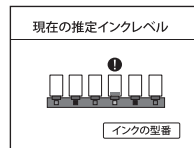

〈インクジェットプリンター専用〉インクカートリッジ

共通取扱説明書

キャノン用 BCI-380XL 互換インクカートリッジ BCI-381/381XL

この説明書を必ず読んで正しくお使いください。

各部の名称

ご使用および保管に関する注意

- ●本製品はインクジェットプリンター専用のインクカートリッジです。ご使用の際には必ず取扱説明書をよく読んでからご使用ください。
- ●お子様の手の届かない場所に保管してください。
- ●インクを飲まないでください。万一、誤って飲み込んだ場合は、水を飲ませる。また、目に入った場合は、こすらずに水でよく洗う等の処置をして、すぐに医師の診察を受けてください。
- ●皮膚などにインクがついてしまった場合は、時間がたつと落ちにくくなりますので、すぐに石けんや水で洗い流してください。
- ●直射日光の当たる場所を選び、冷暗所に保管してください。
- ●最適な画質を得るため、弊社インクカートリッジとの組み合わせ使用は、弊社製品もしくは純正品を推奨します。その他のメーカー品との組み合わせはお避けください。
- ●ご使用になるまでは、開封しないでください。
- ●使用後のインクカートリッジは、絶対に振らないでください。また、インクカートリッジを落としたり、側面を押ししたりしないでください。インクが飛び散って手や衣服等を汚す恐れがあります。
- ●印刷にカスレが発生したらヘッドクリーニングを行い、目詰まりパターンが正常になってから印刷してください。詳しくは、各プリンターの取扱説明書をお読みください。
- ●ヘッドクリーニングを2~3回行っても、目詰まりパターンが正常に印刷されない時は、そのままの状態です。1~2時間放置した後、目詰まりパターンが正常なことを確認後、印刷してください。
- ●インク残量が「X」と表示された際に、インクカートリッジにインクが残っている場合がありますが、通常のインク量を消費できておりますので問題ございません。
- ●一度セットしたインクカートリッジは、交換時以外取り外さないでください。
- ●運搬等でインクカートリッジを振ったり、振動を掛けた場合は、24時間以上放置してから使用してください。(インク内部に気泡が出来、カスレなどの原因になります。)
- ●インクカートリッジは分解しないでください。
- ●ICチップ(基板部分)には手を触れないでください。
- ●ICチップが認識されない場合は、カートリッジのセット状態を確認し、再度セットしてください。
- ●インクが漏れることがありますので、インクカートリッジに貼られているラベルは破れたり、はがしたりしないでください。
- ●開封してから長時間使用されなかったインクは、変質することもありますので、開封後は半年以内に使い切ってください。

セット方法

- 1、インクカートリッジ上部の黄色い「PULLテープ」を手前にはがしてください。
- 2、オレンジ色のカバーを外してください。
  ※インク吐出口には触れないでください。

- 3、インクカートリッジのラベル色とプリンターの挿入箇所の色を合わせて、セットしてください。

セットに関する注意

- ●必ず先に、PULLテープ(黄色)をはがしてください。
- ●絶対に振らないでください。
- ●落としたり、側面を強く押ししたりしないでください。

上記注意事項の通り行わなかった場合、インクで手や衣服を汚す恐れがあります。

交換に関する注意